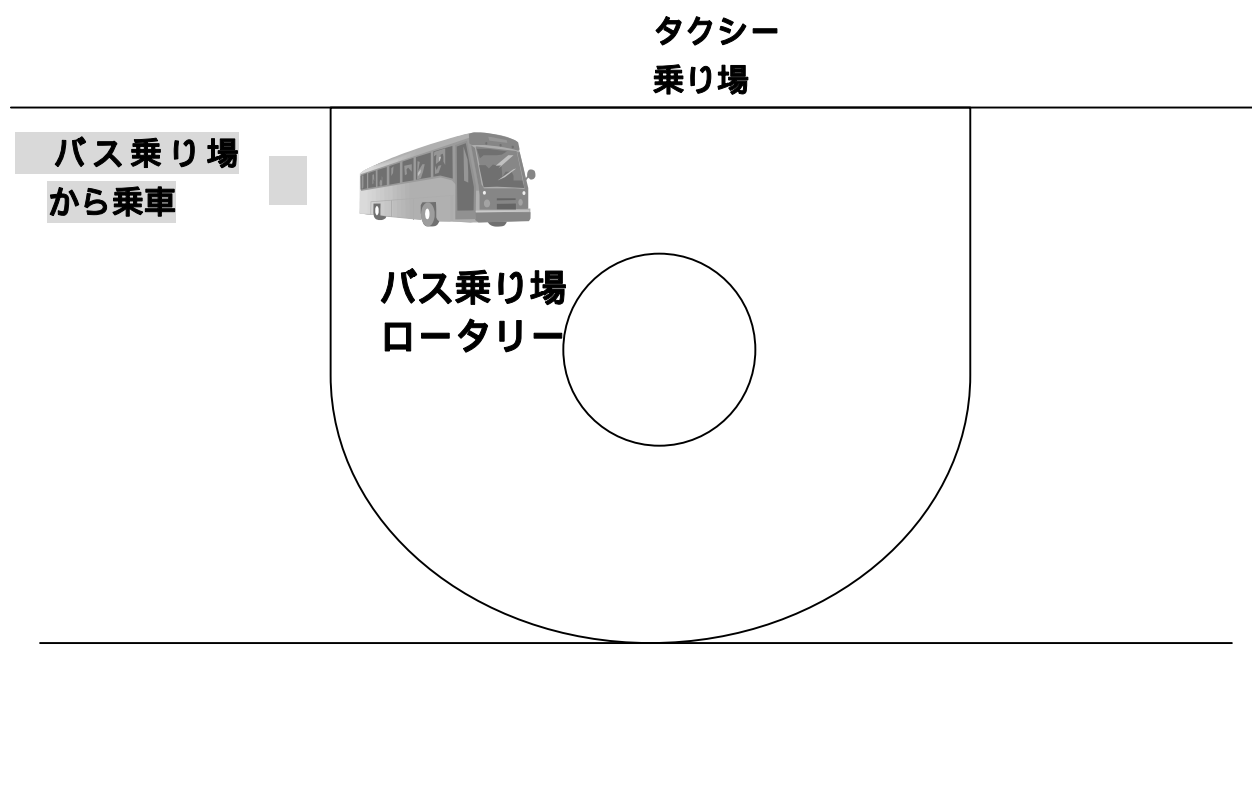

# 長泉なめり駅バス乗り場案内

バス : 西口 番乗り場から発車します。

タクシー : 西口に乗り場があります。